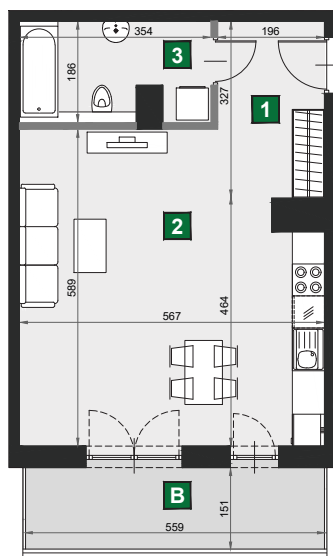

WIŚLANETARASY 2.0

0 1 2 [m]

A 39

| | |
|--------------|------|
| budynek | A |
| piętro | 3 |
| mieszkanie | A 39 |
| liczba pokoi | 1 |

| | |
|--|----------------------|
| B balkon | 8,41 m ² |
| 1 przedpokój | 3,96 m ² |
| 2 pokój dzienny z aneksem kuch. | 32,70 m ² |
| 3 łazienka | 6,22 m ² |

| | |
|--------------|----------------------|
| powierzchnia | 42,88 m ² |
| cena brutto | 351 616 zł |